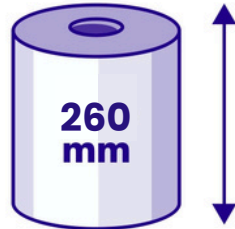

Tekercs magasság
Roll height