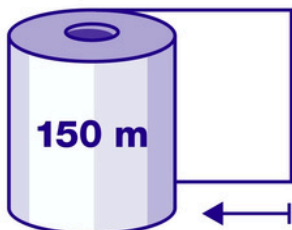

Tekercs hossz
Total paper length