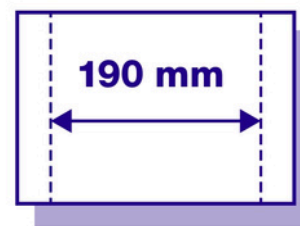

PREMIUM 19 100%
cellulóz

2336Z

Rétegek száma
Number of plies

Grammsúly
Grammage

Lapok száma
Number of sheets

Perforálás
Perforation

Tekercs hossz
Total paper length

Tekercs magasság
Roll height