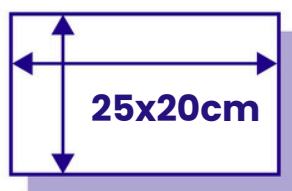

Cikkszám
PRODUCT CODE

2025Z

Rétegek száma
Number of pies

Grammsúly
Grammage

Szín
Paper colour

Dombornyomás színe
Embossing colour

Vízálló
waerproof

Lapméret
Sheets size