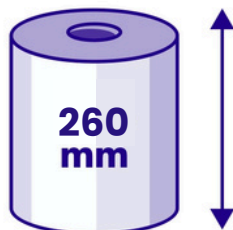

100%
cellulóz

Cikkszám
PRODUCT CODE

0086Z

3
Rétegek száma
Number of pies

3x16
Grammsúly
Grammage

760
Lapok száma
Number of sheets

250mm
Perforálás
Perforation

200 m
Tekercs hossz
Total paper length