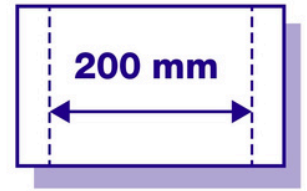

Perforálás
Perforation