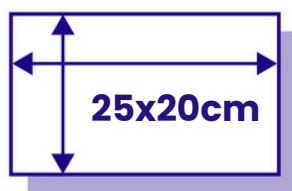

220 cm

Raklap magassága
The height of the pallet

279 kg

Raklap súlya
Gross weight pallet

Tolerancia ± 5%
Tolerance ± 5%

Tanúsítványok:

Kéztörölő

V HAJTOTT SZÜRKE

ÚJRAHASZNOSÍTOTT

Cikkszám
PRODUCT CODE

2014Z

Rétegek száma
Number of pies

Grammsúly
Grammage

Szín
Paper colour

Dombornyomás színe
Embossing colour

Vízálló
waerproof