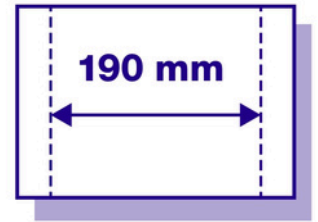

Perforálás
Perforation