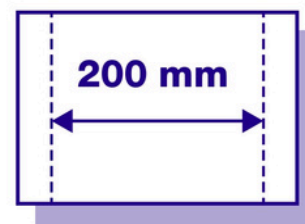

Tanúsítványok:

Kéztörölő

Cikkszám
PRODUCT CODE

PREMIUM 19 100% cellulóz

2495Z

Rétegek száma
Number of pies

Grammsúly
Grammage

Lapok száma
Number of sheets