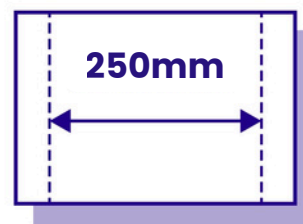

100%
cellulóz

Cikkszám
PRODUCT CODE

0086Z

3
Rétegek száma
Number of pies

3x16
Grammsúly
Grammage

760
Lapok száma
Number of sheets

250mm
Perforálás
Perforation

200 m
Tekercs hossz
Total paper length