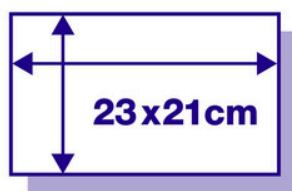

Szín
Paper colour

Dombornyomás színe
Embossing colour

Vízálló
waterproof

Lapméret
Sheets size

150 db

Lap / csomag
Towels per unit

20 db

Csomag / karton
Units per box