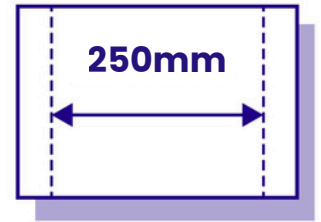

Cikkszám
PRODUCT CODE

PREMIUM IPARI

100%
cellulóz

0068Z

Rétegek száma
Number of pies

Grammsúly
Grammage

Lapok száma
Number of sheets

Perforálás
Perforation